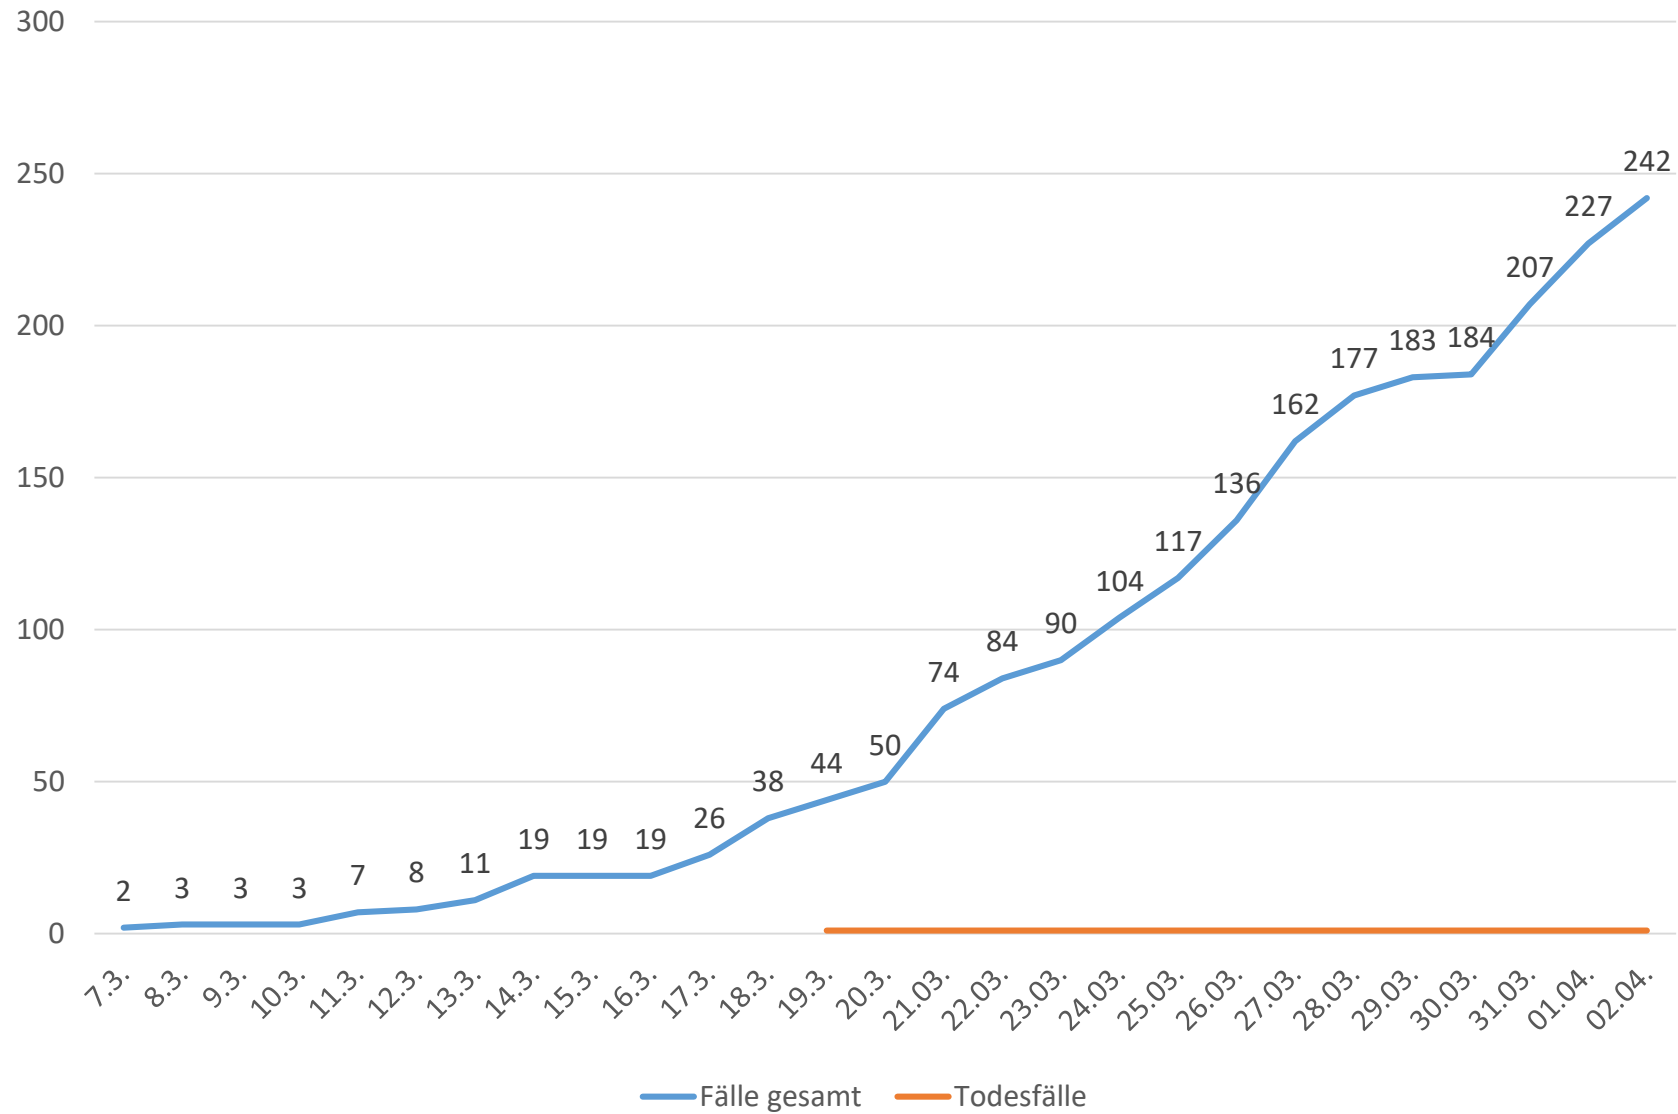

Landkreis Weilheim Schongau

Stand: 02.04.2020 13:00

Fälle nach Meldedatum