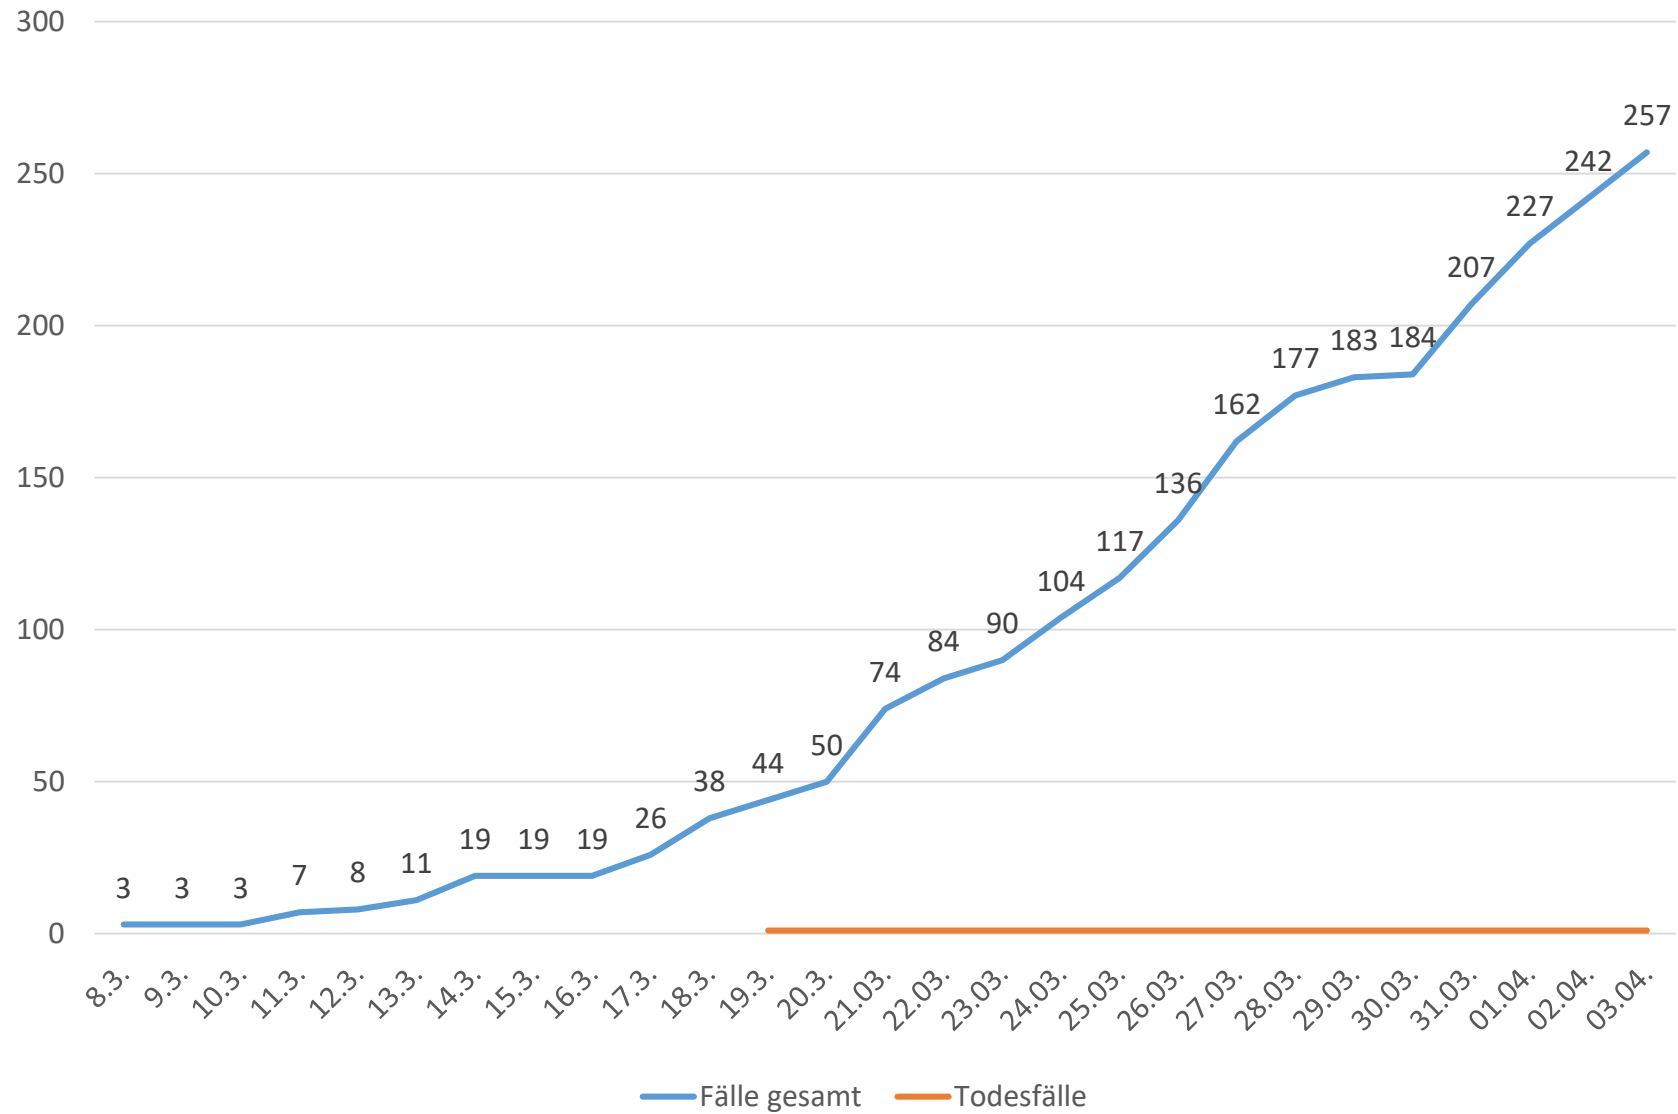

Landkreis Weilheim Schongau

Stand: 03.04.2020 13:00

Fälle nach Meldedatum