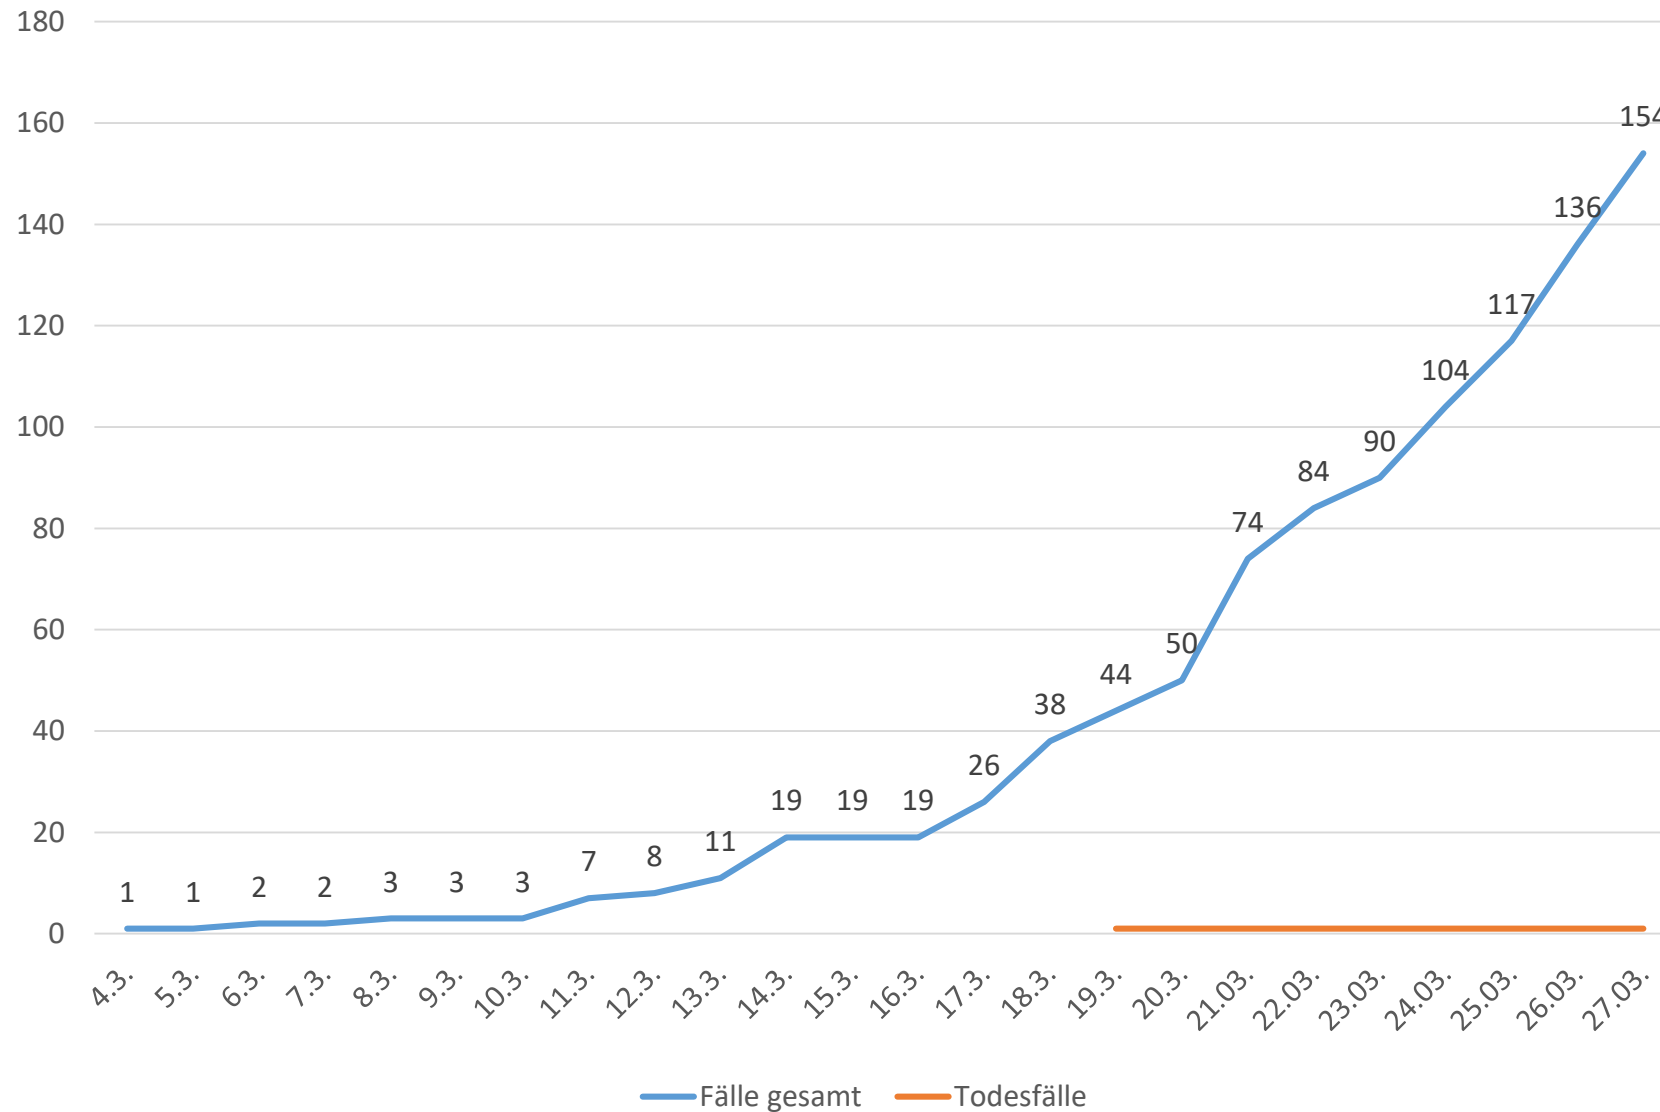

# Landkreis Weilheim Schongau

Stand: 27.03.2020 14:00

# Fälle nach Meldedatum